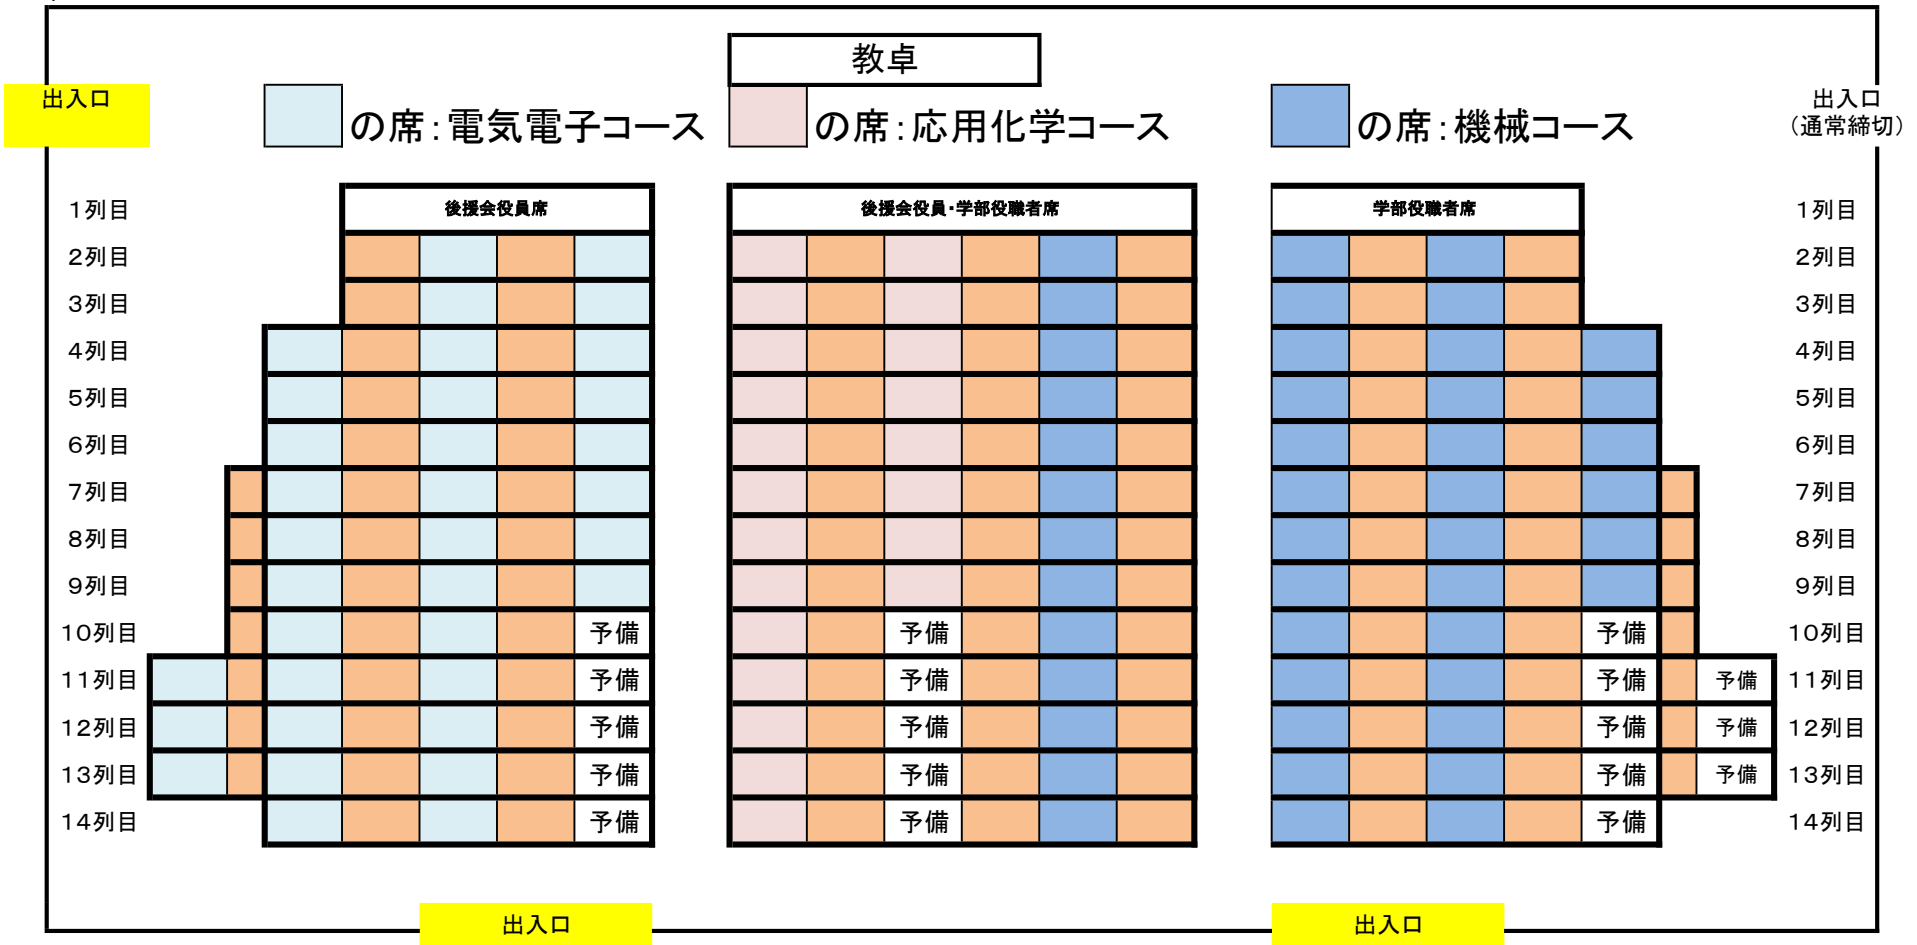

理工学部(207号教室)座席配置図(170名)

	建築学 コース	自然科学 コース	福祉 メカトロニクス コース	奥	数理科学 コース	知能情報 システム コース	出入口 (通常締切)
17列目			予備		予備		17列目
16列目			予備		予備		16列目
15列目			予備		予備		15列目
14列目			予備		予備		14列目
13列目		予備		予備			13列目
12列目		予備					12列目
11列目		予備					11列目
10列目		予備					10列目
9列目							9列目
8列目							8列目
7列目							7列目
6列目							6列目
5列目							5列目
4列目							4列目
3列目							3列目
2列目							2列目
1列目							1列目

手前
教卓

出入口

感染対策のため、横列は1席おきとさせていただきます。ご子息・ご息女の所属コース毎に**タテ**にお座り願います。

理工学部(104号教室)座席配置図(240名)

感染対策のため、横列は1席おきとさせていただきます。ご子息・ご息女の所属コース毎に**タテ**にお座り願います。